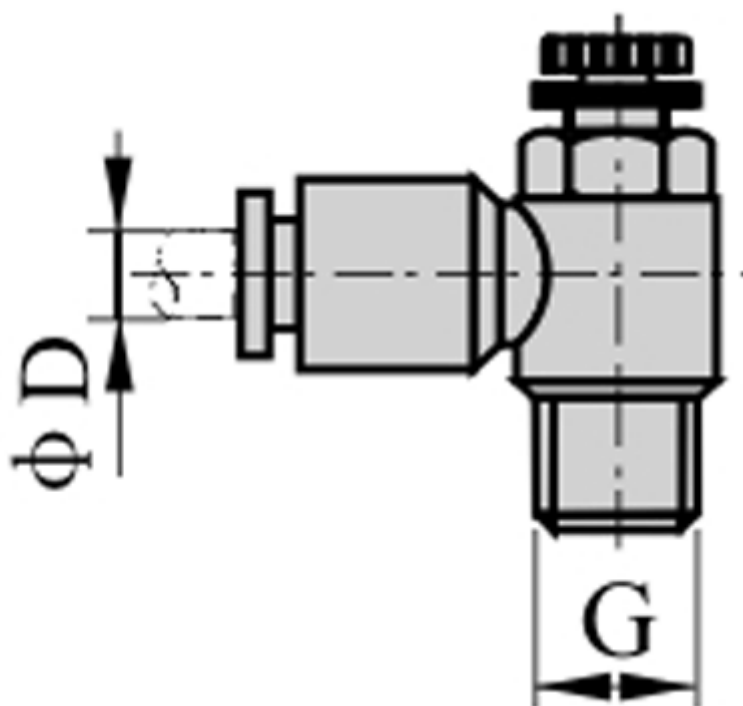

Varenummer: 58ESL603
Beskrivelse: Fitting ESL603, drøvlekontraventil
gevind 3/8", slangediameter 6

Mål

D = 6
Gevind = 3/8"